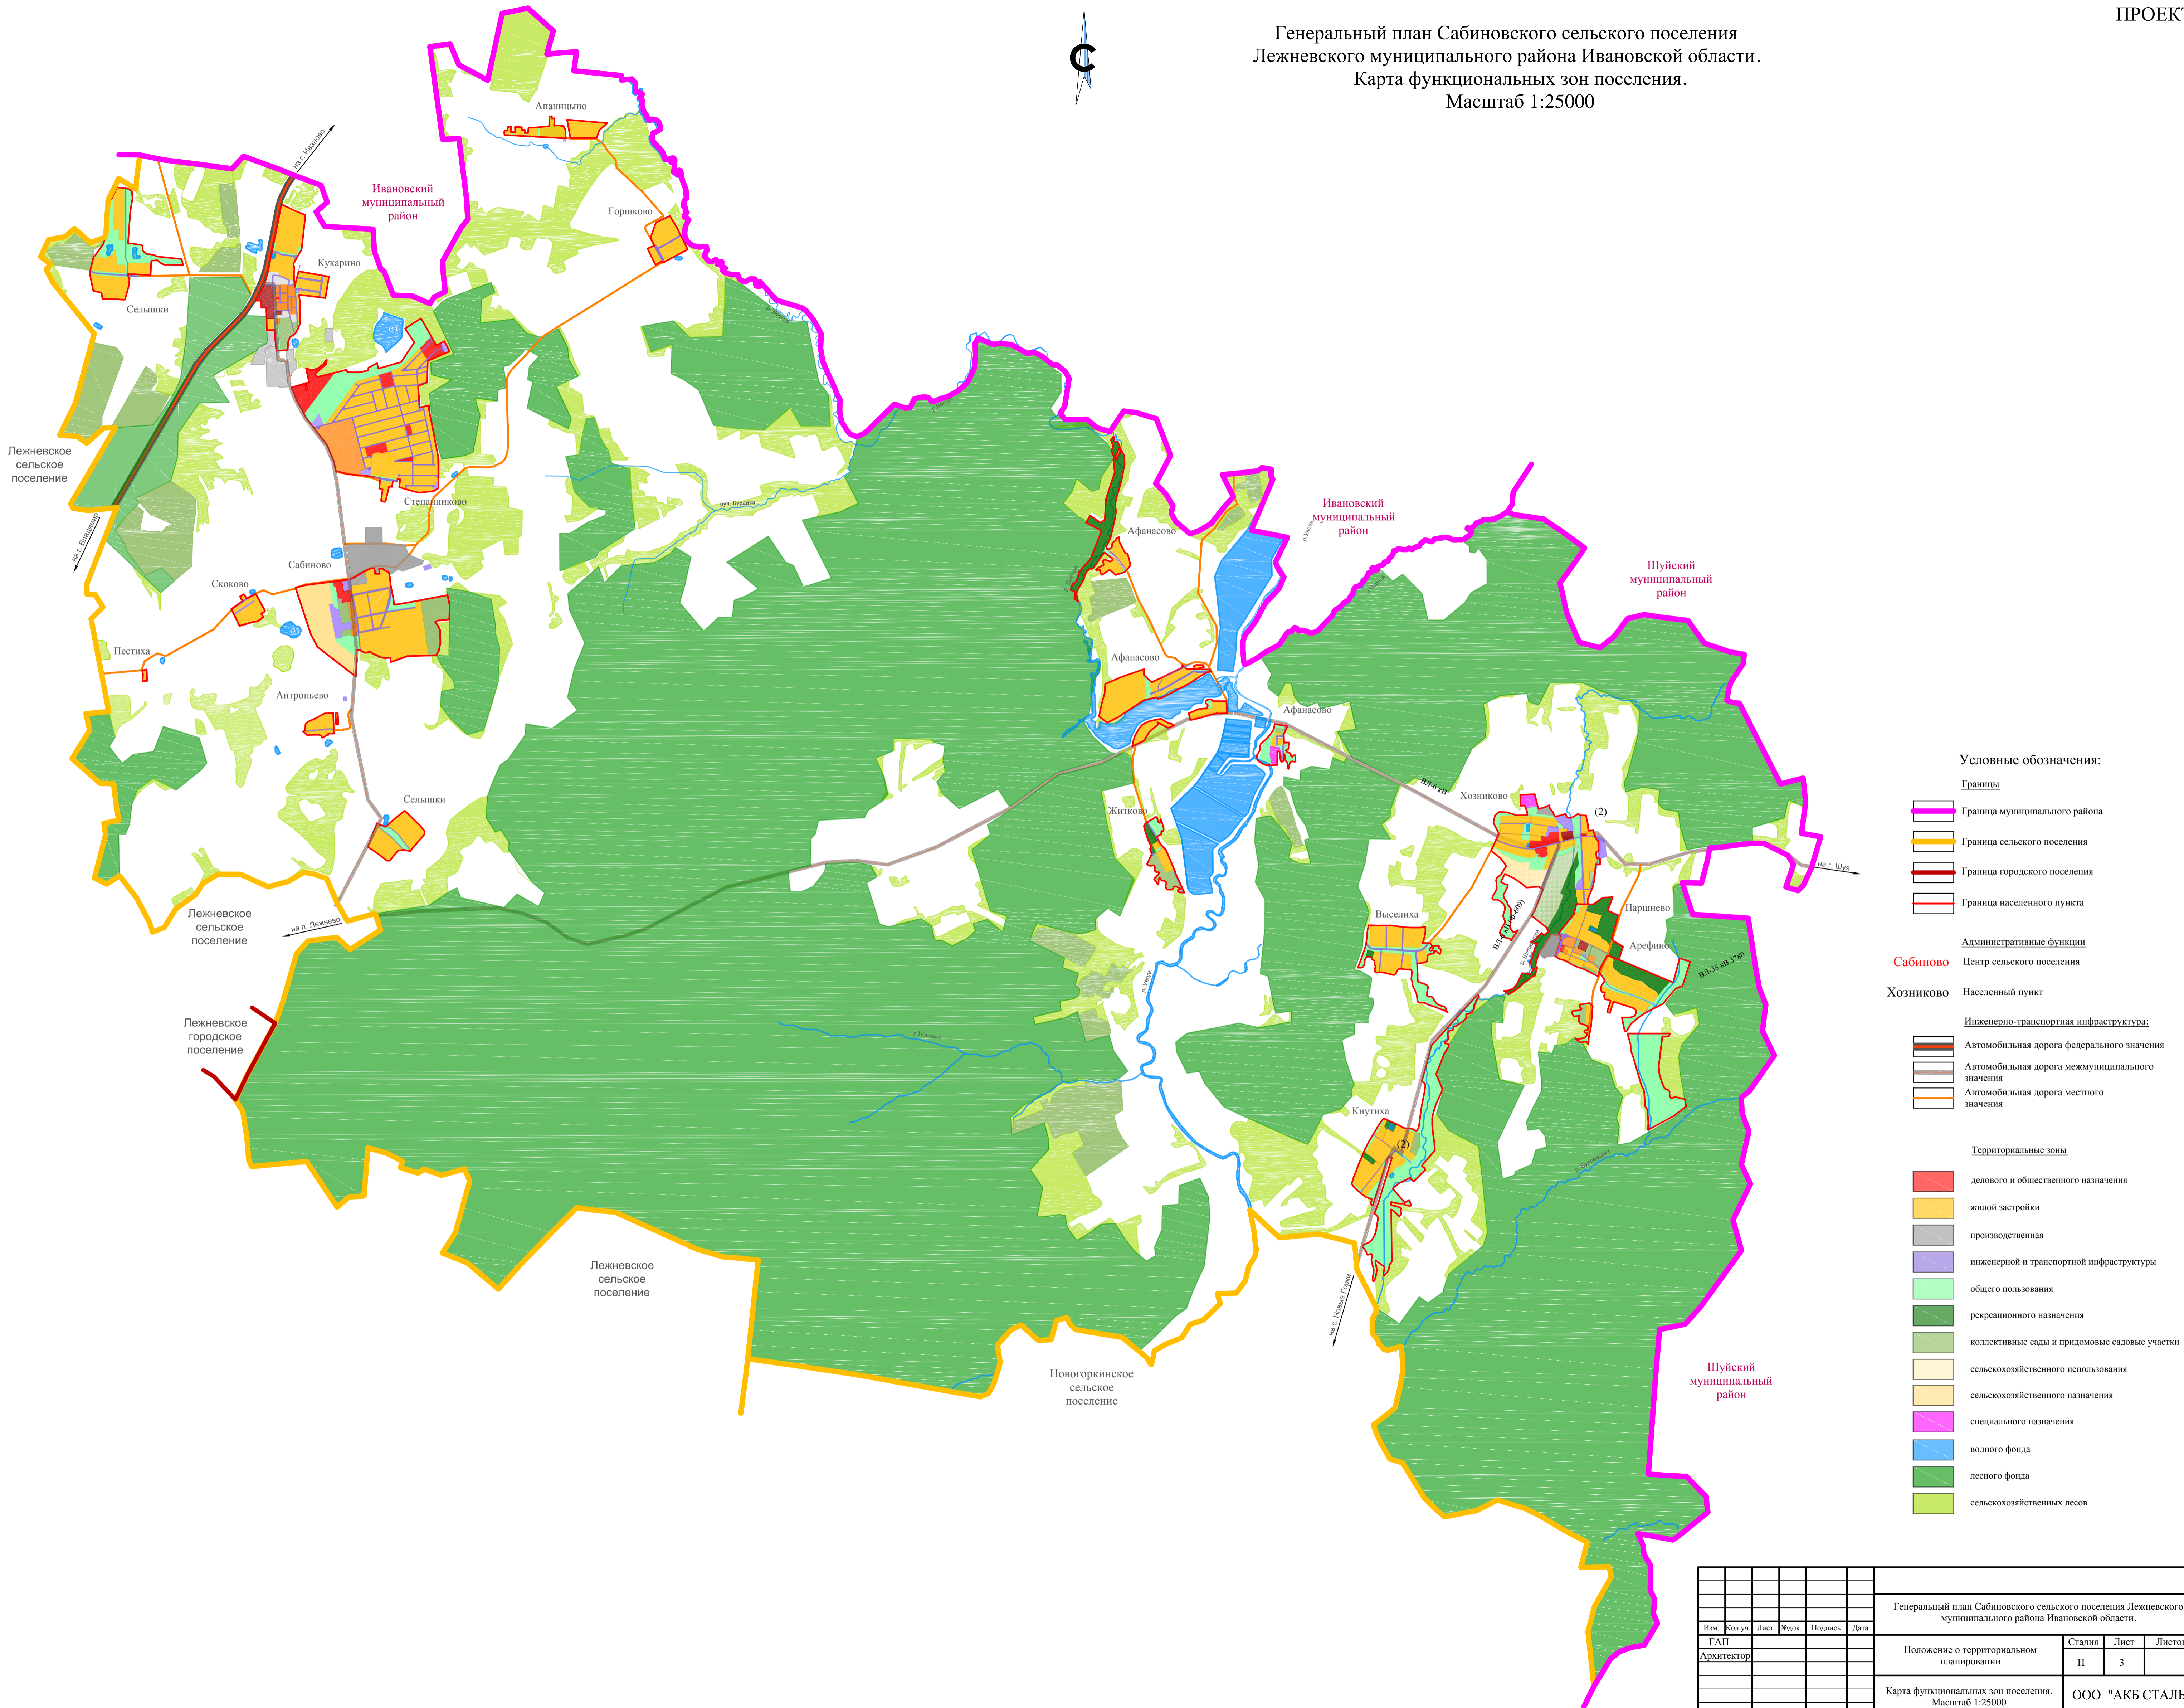

Генеральный план Сабиновского сельского поселения
 Лежневского муниципального района Ивановской области.
 Карта функциональных зон поселения.
 Масштаб 1:25000

- Условные обозначения:**
- Границы**
- Граница муниципального района
 - Граница сельского поселения
 - Граница городского поселения
 - Граница населенного пункта
- Административные функции**
- Сабиново Центр сельского поселения
 - Хозниково Населенный пункт
- Инженерно-транспортная инфраструктура:**
- Автомобильная дорога федерального значения
 - Автомобильная дорога межмуниципального значения
 - Автомобильная дорога местного значения
- Территориальные зоны**
- делового и общественного назначения
 - жилой застройки
 - производственная
 - инженерной и транспортной инфраструктуры
 - общего пользования
 - рекреационного назначения
 - коллективные сады и придомовые садовые участки
 - сельскохозяйственного использования
 - сельскохозяйственного назначения
 - специального назначения
 - водного фонда
 - лесного фонда
 - сельскохозяйственных лесов

						Генеральный план Сабиновского сельского поселения Лежневского муниципального района Ивановской области.			
Им.	Кол.уч.	Лист	Масш.	Полис.	Дата	Положение о территориальном планировании	Стадия	Лист	Листов
ГАП							II	3	
						Карта функциональных зон поселения. Масштаб 1:25000			
						ООО "АКБ СТАЛЬ"			