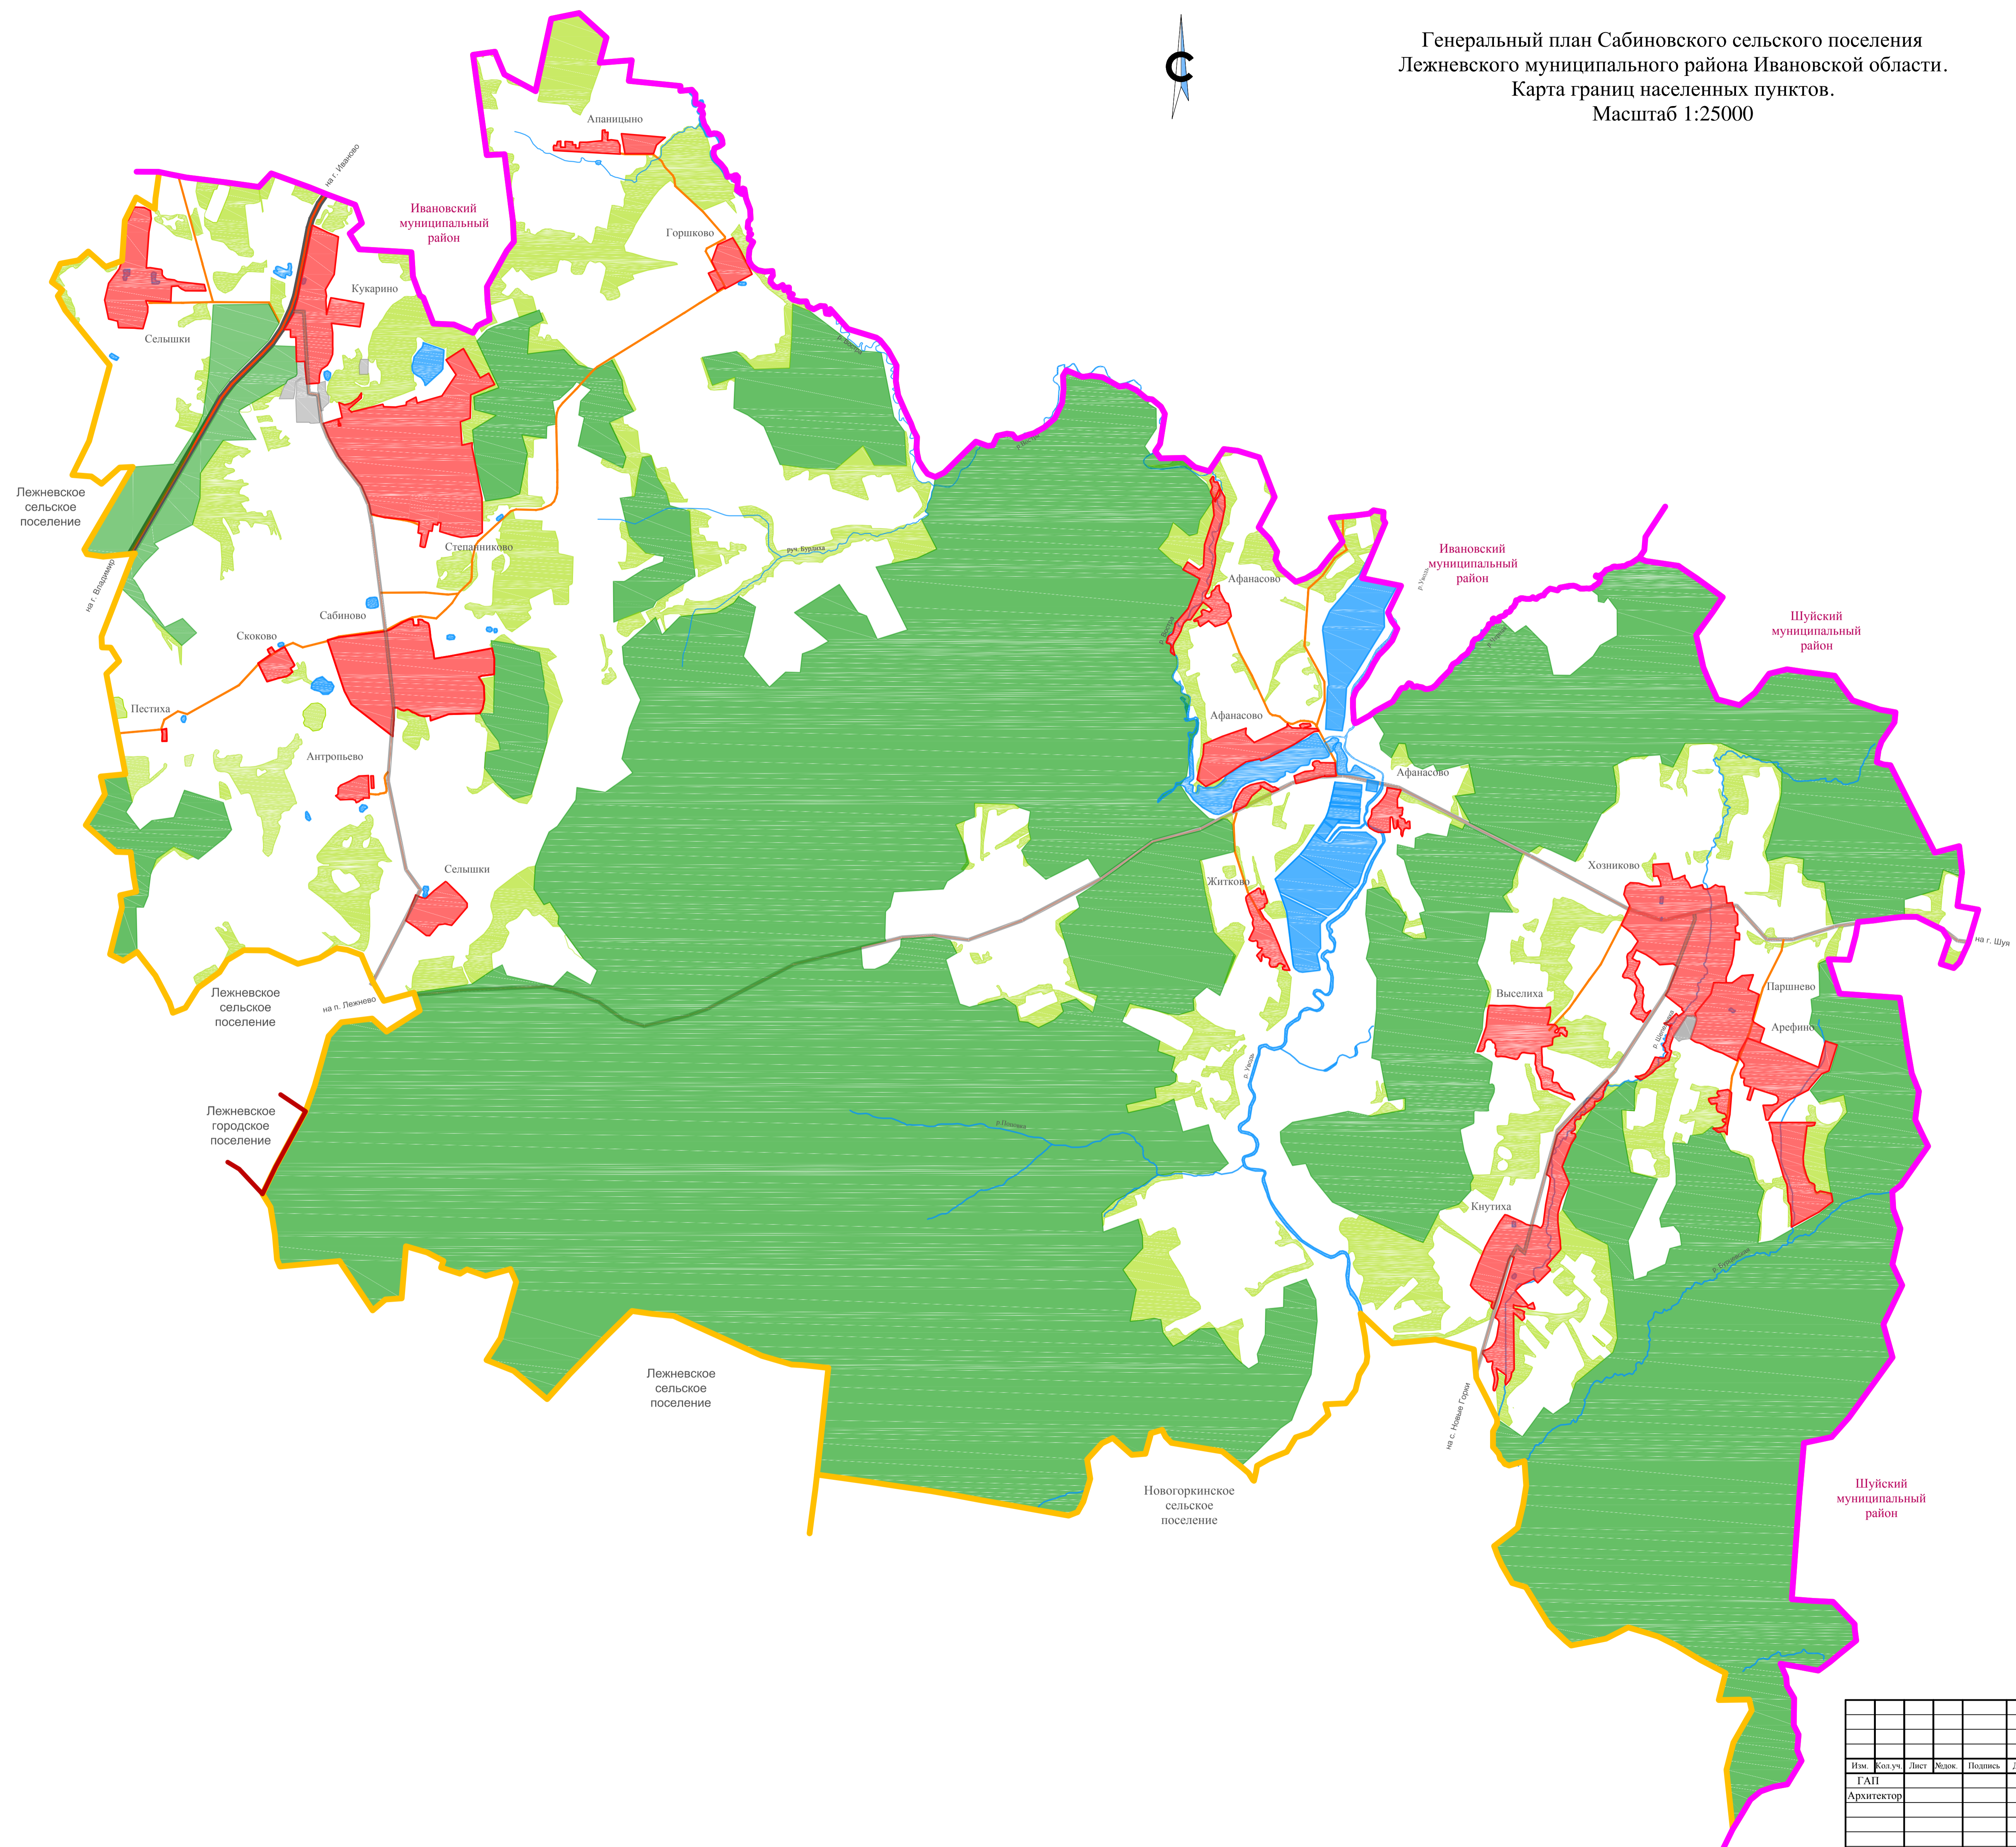

Генеральный план Сабиновского сельского поселения  
 Лежневского муниципального района Ивановской области.  
 Карта границ населенных пунктов.  
 Масштаб 1:25000

- Условные обозначения:**
- Границы
- Граница муниципального района
  - Граница сельского поселения
  - Граница городского поселения
  - Граница населенного пункта
- Административные функции
- Сабиново** Центр сельского поселения
  - Хозниково** Населенный пункт
- Категории земель по целевому назначению:
- Земли населенных пунктов
  - Земли сельскохозяйственного назначения
  - Земли лесного фонда
  - Земли водного фонда
  - Земли промышленности, транспорта, энергетики и иного специального назначения
  - Земли особо охраняемых территорий и объектов
  - Земли запаса
- Инженерно-транспортная инфраструктура:
- Автомобильная дорога федерального значения
  - Автомобильная дорога межмуниципального значения
  - Автомобильная дорога местного значения

						Генеральный план Сабиновского сельского поселения Лежневского муниципального района Ивановской области.			
Им.	Кол.уч.	Лист	Масш.	Полис.	Дата	Положение о территориальном планировании	Стадия	Лист	Листов
ГАП							П	2	
Архитектор						Карта границ населенных пунктов. Масштаб 1:25000	ООО "АКБ СТАЛЬ"		