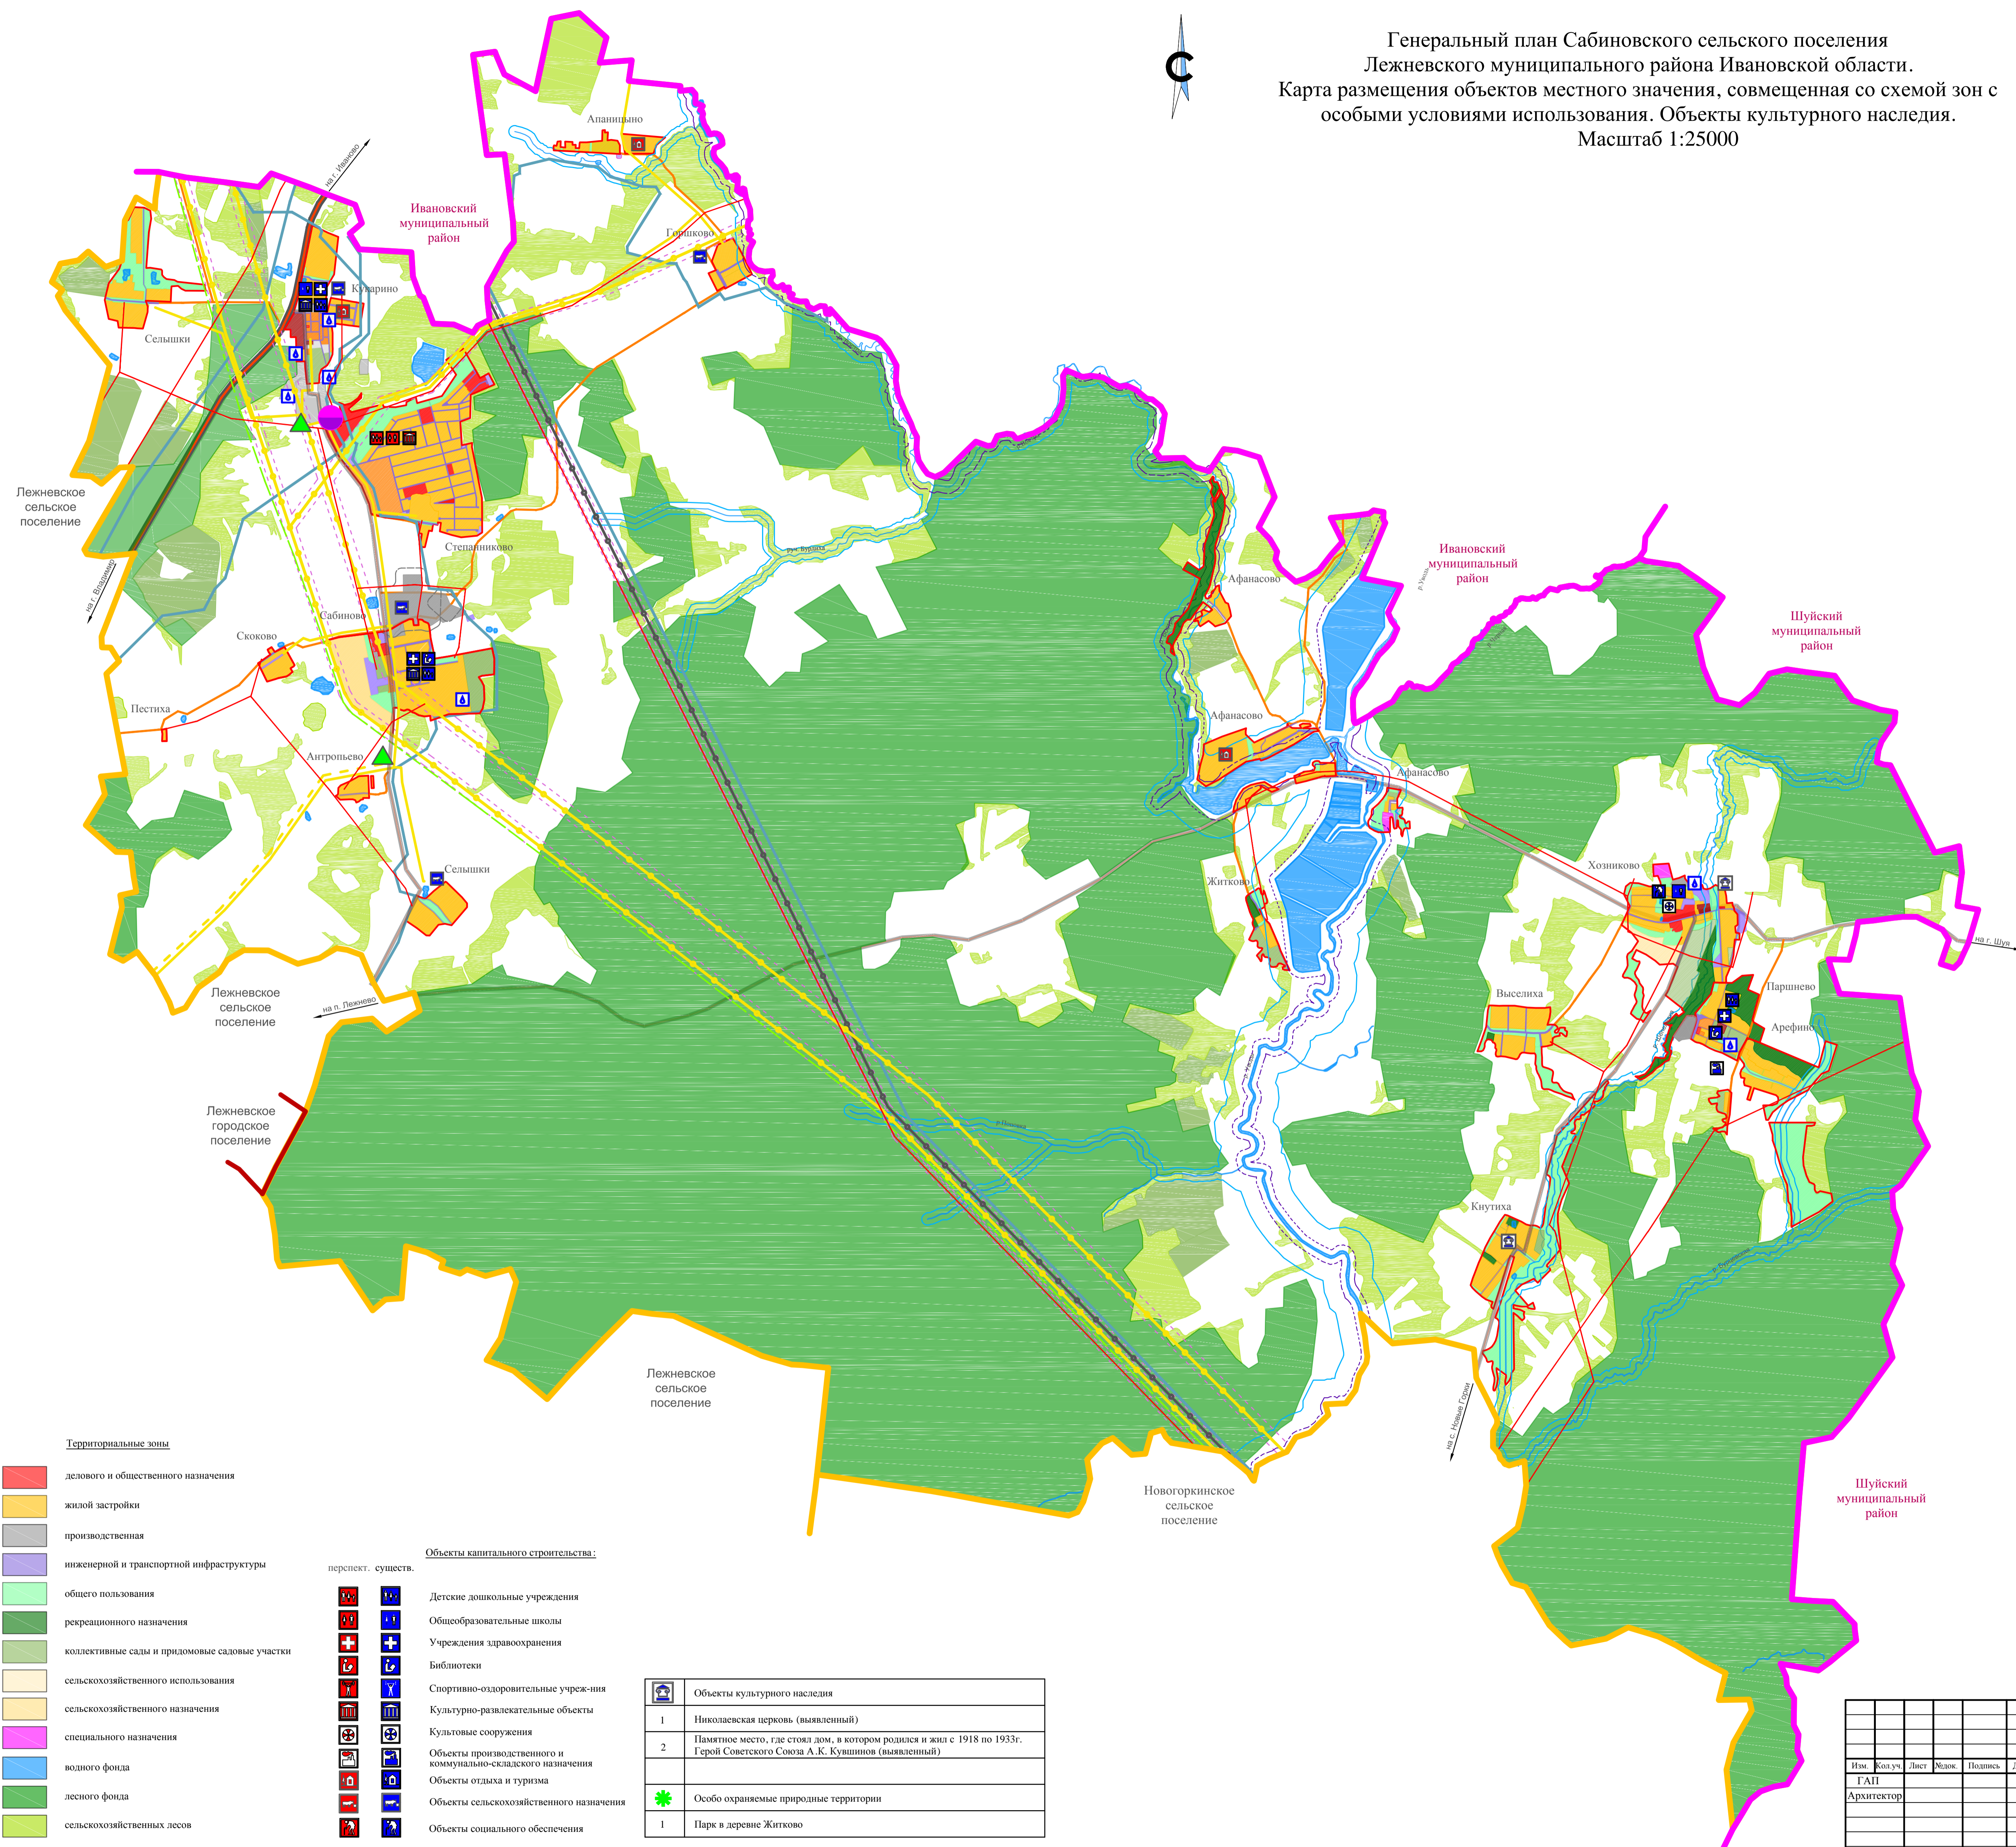

Генеральный план Сабиновского сельского поселения
 Лежневского муниципального района Ивановской области.
 Карта размещения объектов местного значения, совмещенная со схемой зон с
 особыми условиями использования. Объекты культурного наследия.
 Масштаб 1:25000

- Условные обозначения:**
- Границы**
- Граница муниципального района
 - Граница сельского поселения
 - Граница городского поселения
 - Граница населенного пункта
- Административные функции**
- Сабиново** Центр сельского поселения
 - Хозниково** Населенный пункт
- Инженерно-транспортная инфраструктура:**
- Автомобильная дорога федерального значения
 - Автомобильная дорога межмуниципального значения
 - Автомобильная дорога местного значения
- Зоны с особыми условиями использования:**
- Охранная зона
 - Санитарно-защитная зона
 - Водоохранная зона
 - Прибрежно-защитная полоса
- Электроснабжение:**
- перспект. существ.
 - ВЛ -220 КВ
 - ВЛ -35 КВ и менее
 - Трансформаторная подстанция
 - Электростанция 110/35/10 кВ
- Газоснабжение:**
- Магистральный газопровод
 - Межпоселковый газопровод
 - Магистральный нефтепровод
 - Потребители газа
 - Газораспределительная станция (ГРС)
- Связь**
- Волоконно-оптическая линия передач
- Объекты культурного наследия:**
- Объекты культурного наследия
 - Особо охраняемые природные территории
- Водоснабжение:**
- Артезианская скважина

Им.						Лист						Маж.						Полость						Дата					
Генеральный план Сабиновского сельского поселения Лежневского муниципального района Ивановской области.												Положение о территориальном планировании			Стандия		Лист		Листов										
ООО "АКБ СТАЛЬ"												II		I															